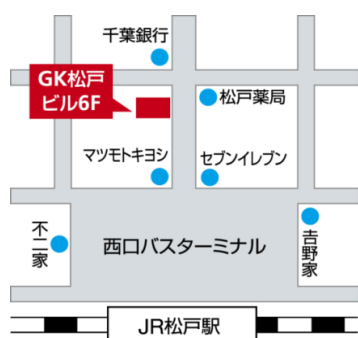

ASLY直営サロンまつ毛エクステ体験会

美容室を専門にアイラッシュの販路を拡げてきた
ASLY独自のノウハウとオリジナルの講習スタイルで
多くの全国のデイラー様、サロン様にご支持頂いております。
まずは、アイラッシュ導入前にASLY直営サロンにて
アイラッシュの施術を体験して頂き（スタッフ様見学可）
導入についてのご説明をさせていただきますので
是非体験会にご参加ください。

サロン様 体験価格

両目	60本	¥4,200
	80本	¥5,600
	100本	¥7,000

キレイになりたい女性をサポート

Beauty Space 松戸店 TEL. 047-703-3111

松戸市本町 4-4 GK松戸ビル 6F

E-mail : beautyspace-matsudo@asly.jp

営業 時間	平日	11:00~21:00
	土・日・祝	11:00~20:00

【定休日：年中無休】 beautyspace-salon.com

株式会社 ASLY

〒143-0023 東京都大田区山王1-31-2 アート山王ビル3F TEL.03-5743-5105 FAX.03-5743-5106 Mail.info@asly.jp